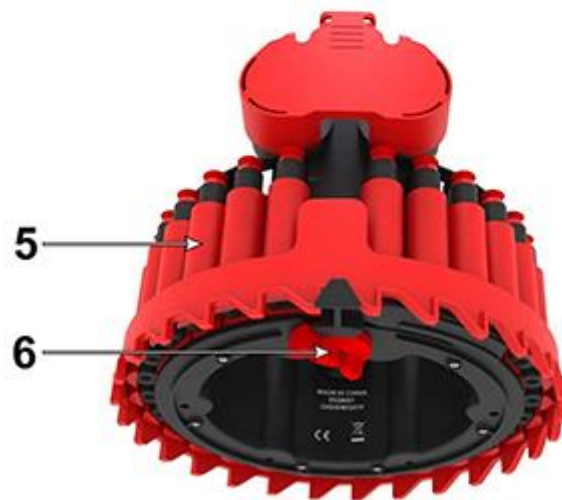

INSTRUKCJE OBSŁUGI

PISTOLET ZABAWKA RAPIDSHOT

ZAWARTOŚĆ OPAKOWANIA

- Pistolet zabawka
- 28 kul piankowych
- Akumulator do wielokrotnego ładowania
- Przewód USB do ładowania

SPECYFIKACJA TECHNICZNA

- Materiał: ABS
- Pojemność magazynku: 28 kul piankowych
- Rozmiar: 15,4 × 20 × 20,3 cm
- Napięcie baterii: 3,7 V
- Czas działania: 35 min

KOMPONENTY

- (1) Pysk
- (2) Przycisk ON/OFF
- (3) Cyngiel
- (4) Komora baterii
- (5) 28-nabojowy magazynek na kuli
- (6) Mechanizm obrotowy

SPOSÓB UŻYWANIA

- Upewnij się, że przycisk ON/OFF (2) jest ustawiony w pozycji OFF i otwórz komorę baterii (4). Połącz kabel włożonej baterii z kablem pistoletu. Zamknij komorę na baterię.
- Aby swobodnie obracać magazynek, należy obrócić mechanizm obrotowy (6) w kierunku przeciwnym do ruchu wskazówek zegara, aż wypchnie plastikową część z magazynka.
- Załaduj wszystkich 28 kul do pustych miejsc w magazynku (5). Upewnij się, że czerwone nasadki na kulach są skierowane w stronę pyska (1). Ponownie przekręć mechanizm obrotowy w kierunku przeciwnym do ruchu wskazówek zegara, aż plastikowa część wskoczy na swoje miejsce.
- Trzymaj zabawkę tak, aby pysk był skierowany od ciebie (jak pokazano na poniższym obrazku).

- Użyj przycisku ON/OFF, aby włączyć zabawkę. Dwa plastikowe koła zaczynają się obracać.

- Aby rozpocząć strzelanie, naciśnij i przytrzymaj cyngiel (3). Pistolet zabawkowy automatycznie obróci magazynek i wystrzeli kuli piankowe z pysku. Aby zatrzymać strzelanie, po prostu zwolnij cyngiel.
- Aby zatrzymać obracanie się kół, należy przekręcić przycisk ON/OFF na OFF.
- Aby naładować akumulator, wyjmij go z komory akumulatora i podłącz jego kabel za pomocą dołączonego kabla ładującego. Włóż wtyczkę USB do portu USB komputera lub ładowarki.